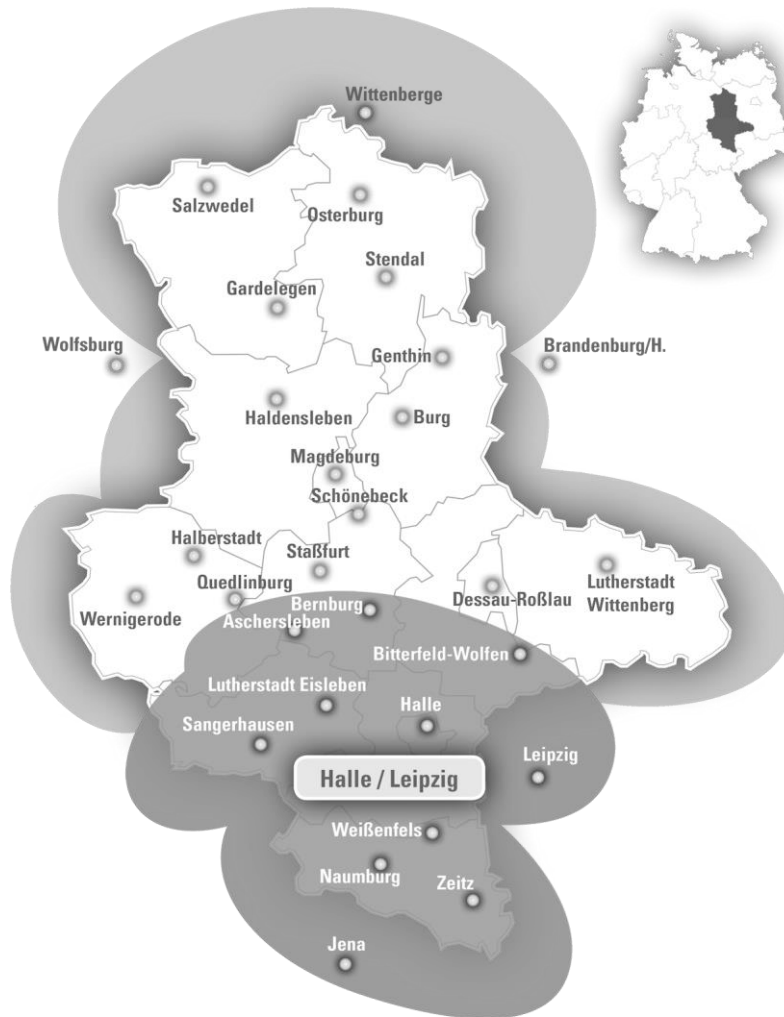

IHRE ANSPRECHPARTNER

FUNKHAUS | HALLE

RTL
89.0

Sabrina Seltitz

Mediaberaterin

Region Halle, Köthen, Bernburg

Telefon: 0172 / 52 43 605

Sabrina.Seltitz@funkhaus-halle.de