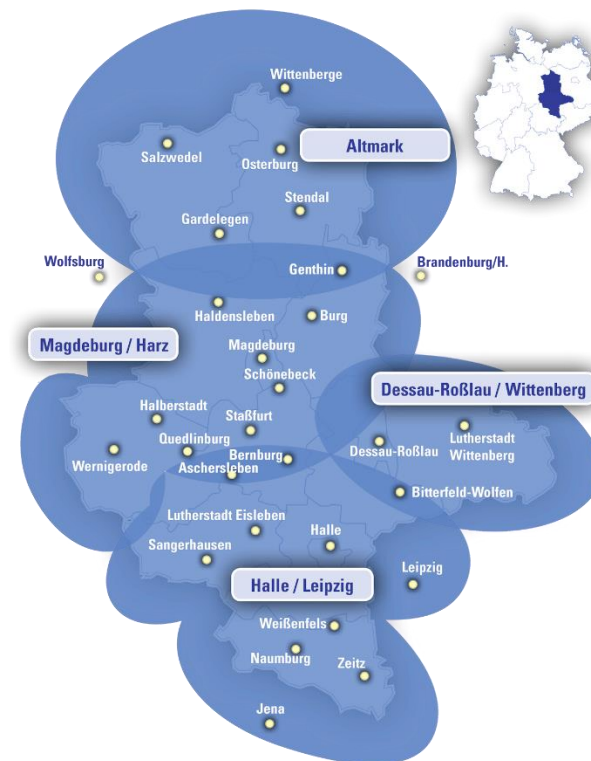

noch mehr Infos auf
www.funkhaus-halle.de