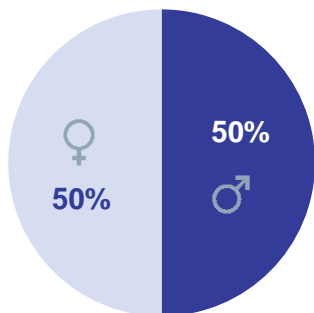

ZIELGRUPPE

Bevölkerung Sachsen-Anhalts
zwischen 30 und 59 Jahren

786.000 Hörer
pro Tag

146.000 Hörer
pro Ø-Std. 6-18 Uhr

noch mehr Infos auf
www.funkhaus-halle.de

DIE RADIO BROCKEN ZIELGRUPPE

In Sachsen-Anhalt zuhause

8 von 10

Radio Brocken-Hörern leben in Sachsen-Anhalt

- Sachsen-Anhalt
- Sonstige Bundesländer

- Männer
- Frauen

Aktiv im Leben

Über die Hälfte der Hörer ist zwischen 30 und 59 Jahre alt

Einkommensstark

Haushaltsnettoeinkommen