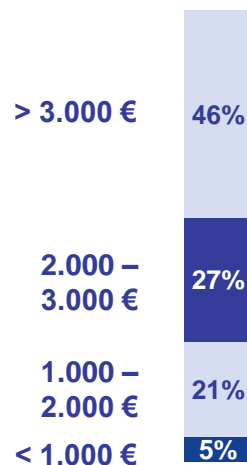

8 von 10

Radio Brocken-Hörern leben in Sachsen-Anhalt

- Sachsen-Anhalt
- Sonstige Bundesländer

- Männer
- Frauen

Aktiv im Leben

Über die Hälfte der Hörer ist zwischen 30 und 59 Jahre alt

Einkommensstark

Haushaltsnettoeinkommen

REICHWEITEN PRO STUNDE (MONTAG – FREITAG)

Hörerzahlen (in Tsd.)

PREISE 2024 | HALLE/LEIPZIG

Sende- stunde	Montag - Freitag			
	1 - 15 Sekunden (Euro/Sekunde)	16 - 24 Sekunden (Euro/Sekunde)	25 - 34 Sekunden (Euro/Sekunde)	ab 35 Sekunden (Euro/Sekunde)
0-5	1,15 €	1,10 €	1,00 €	0,95 €
5-6	2,90 €	2,77 €	2,52 €	2,39 €
6-7	8,00 €	7,66 €	6,96 €	6,61 €
7-8	8,00 €	7,66 €	6,96 €	6,61 €
8-9	8,00 €	7,66 €	6,96 €	6,61 €
9-10	4,85 €	4,64 €	4,22 €	4,01 €
10-11	4,85 €	4,64 €	4,22 €	4,01 €
11-12	4,85 €	4,64 €	4,22 €	4,01 €
12-13	4,15 €	3,97 €	3,61 €	3,43 €
13-14	4,15 €	3,97 €	3,61 €	3,43 €
14-15	4,15 €	3,97 €	3,61 €	3,43 €
15-16	4,40 €	4,21 €	3,83 €	3,64 €
16-17	4,40 €	4,21 €	3,83 €	3,64 €
17-18	4,40 €	4,21 €	3,83 €	3,64 €
18-19	4,40 €	4,21 €	3,83 €	3,64 €
19-22	1,70 €	1,63 €	1,48 €	1,41 €
22-24	1,15 €	1,10 €	1,00 €	0,95 €
Ø 6-18	5,35 €	5,12 €	4,66 €	4,42 €
Spotlängenbonus	-4,3%	-12,9%	-17,4%	