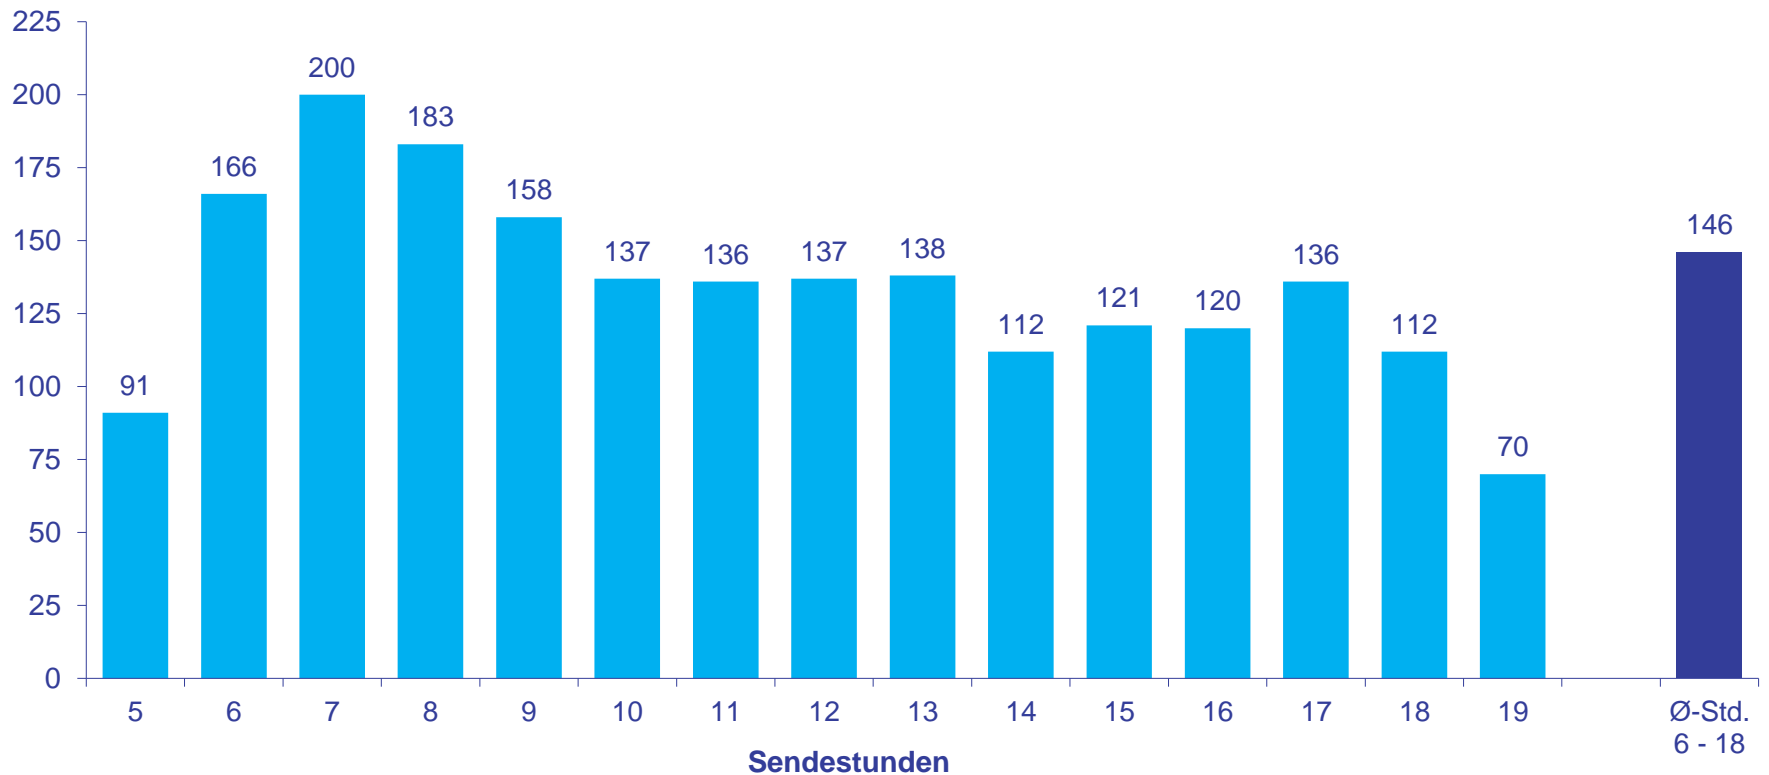

8 von 10

Radio Brocken-Hörern leben in Sachsen-Anhalt

- Sachsen-Anhalt
- Sonstige Bundesländer

- Männer
- Frauen

Aktiv im Leben

Über die Hälfte der Hörer ist zwischen 30 und 59 Jahre alt

Einkommensstark

Haushaltsnettoeinkommen

REICHWEITEN PRO STUNDE (MONTAG – FREITAG)

Hörerzahlen (in Tsd.)

PREISE 2024 | HALLE/LEIPZIG

Sende- stunde	Montag - Freitag			
	1 - 15 Sekunden (Euro/Sekunde)	16 - 24 Sekunden (Euro/Sekunde)	25 - 34 Sekunden (Euro/Sekunde)	ab 35 Sekunden (Euro/Sekunde)
0-5	1,15 €	1,10 €	1,00 €	0,95 €
5-6	2,90 €	2,77 €	2,52 €	2,39 €
6-7	8,00 €	7,66 €	6,96 €	6,61 €
7-8	8,00 €	7,66 €	6,96 €	6,61 €
8-9	8,00 €	7,66 €	6,96 €	6,61 €
9-10	4,85 €	4,64 €	4,22 €	4,01 €
10-11	4,85 €	4,64 €	4,22 €	4,01 €
11-12	4,85 €	4,64 €	4,22 €	4,01 €
12-13	4,15 €	3,97 €	3,61 €	3,43 €
13-14	4,15 €	3,97 €	3,61 €	3,43 €
14-15	4,15 €	3,97 €	3,61 €	3,43 €
15-16	4,40 €	4,21 €	3,83 €	3,64 €
16-17	4,40 €	4,21 €	3,83 €	3,64 €
17-18	4,40 €	4,21 €	3,83 €	3,64 €
18-19	4,40 €	4,21 €	3,83 €	3,64 €
19-22	1,70 €	1,63 €	1,48 €	1,41 €
22-24	1,15 €	1,10 €	1,00 €	0,95 €
Ø 6-18	5,35 €	5,12 €	4,66 €	4,42 €
Spotlängenbonus	-4,3%	-12,9%	-17,4%	