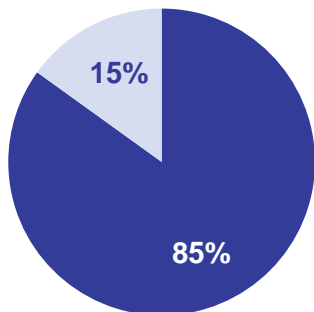

Radio Brocken | Regional & kostenoptimiert werben

Sie haben die Wahl zwischen einer landesweiten Ausstrahlung Ihres Spots oder einer Einzelbelegung von vier möglichen Senderegionen: Magdeburg/Harz, Dessau-Roßlau/Wittenberg, Halle/Leipzig und Altmark. Vermeiden Sie so Streuverluste und sprechen Ihre Zielgruppe punktgenau an.

ZIELGRUPPE

Bevölkerung Sachsen-Anhalts
zwischen 30 und 59 Jahren

786.000 Hörer
pro Tag

146.000 Hörer
pro Ø-Std. 6-18 Uhr

noch mehr Infos auf
www.funkhaus-halle.de

DIE RADIO BROCKEN ZIELGRUPPE

In Sachsen-Anhalt zuhause

8 von 10

Radio Brocken-Hörern leben in Sachsen-Anhalt

- Sachsen-Anhalt
- Sonstige Bundesländer

- Männer
- Frauen

Aktiv im Leben

Über die Hälfte der Hörer ist zwischen 30 und 59 Jahre alt

Einkommensstark

Haushaltsnettoeinkommen