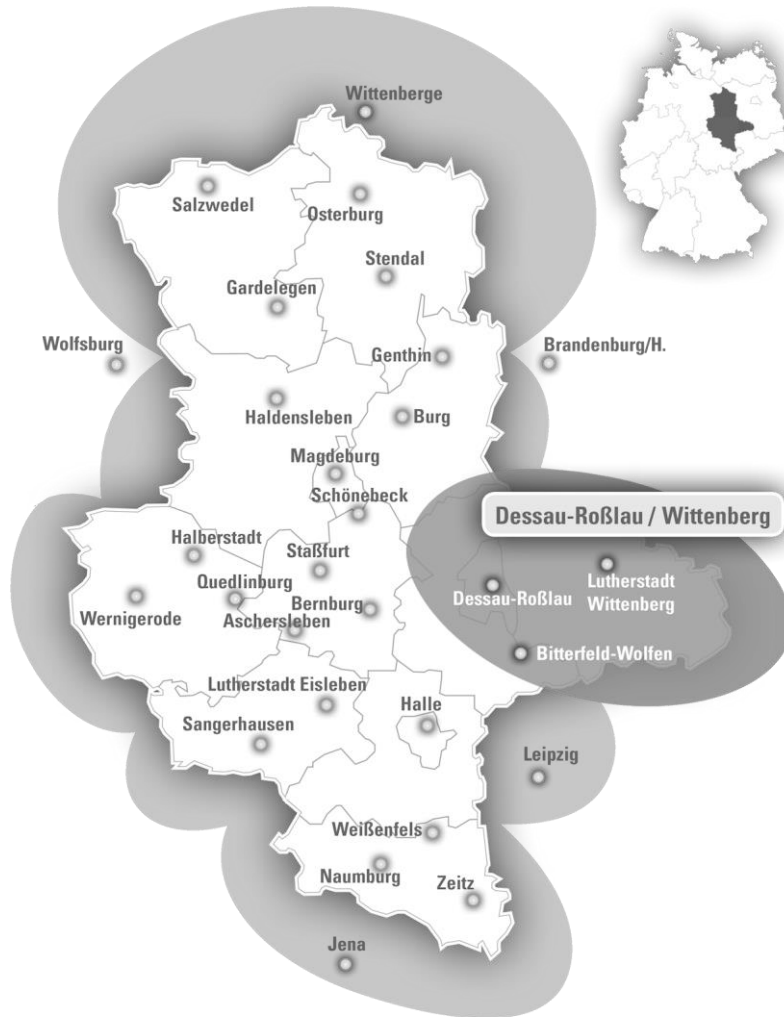

IHRE ANSPRECHPARTNER

FUNKHAUS | HALLE

RTL
89.0

Kerstin Neubert

Mediaberaterin

Region Bitterfeld-Wolfen, Dessau-Roßlau, Lutherstadt Wittenberg

Telefon: 0172 / 52 38 636

Kerstin.Neubert@funkhaus-halle.de