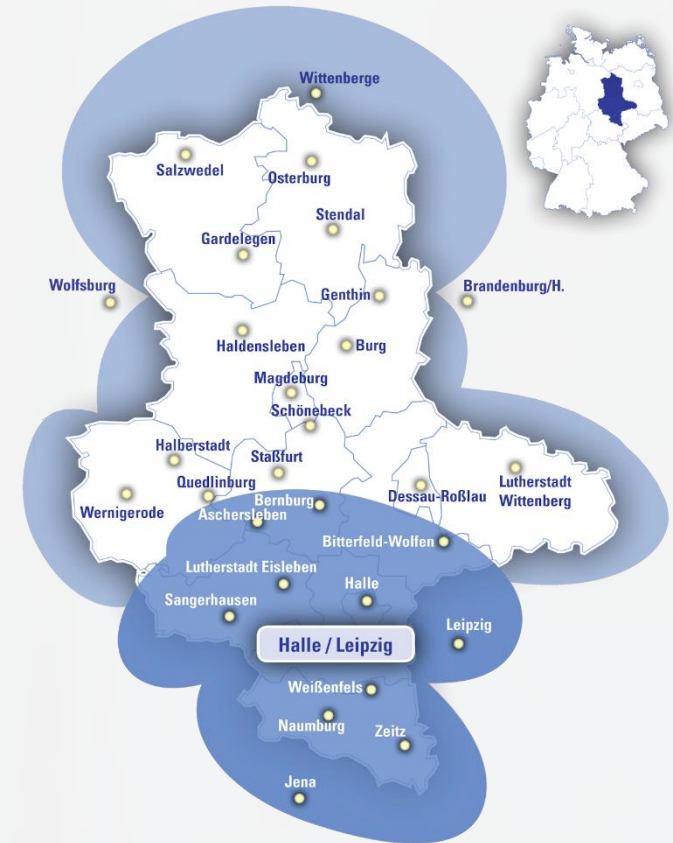

PREISE 2024 | HALLE/LEIPZIG

Sende- stunde	Montag - Freitag			
	1 - 15 Sekunden (Euro/Sekunde)	16 - 24 Sekunden (Euro/Sekunde)	25 - 34 Sekunden (Euro/Sekunde)	ab 35 Sekunden (Euro/Sekunde)
0-5	1,15 €	1,10 €	1,00 €	0,95 €
5-6	2,90 €	2,77 €	2,52 €	2,39 €
6-7	8,00 €	7,66 €	6,96 €	6,61 €
7-8	8,00 €	7,66 €	6,96 €	6,61 €
8-9	8,00 €	7,66 €	6,96 €	6,61 €
9-10	4,85 €	4,64 €	4,22 €	4,01 €
10-11	4,85 €	4,64 €	4,22 €	4,01 €
11-12	4,85 €	4,64 €	4,22 €	4,01 €
12-13	4,15 €	3,97 €	3,61 €	3,43 €
13-14	4,15 €	3,97 €	3,61 €	3,43 €
14-15	4,15 €	3,97 €	3,61 €	3,43 €
15-16	4,40 €	4,21 €	3,83 €	3,64 €
16-17	4,40 €	4,21 €	3,83 €	3,64 €
17-18	4,40 €	4,21 €	3,83 €	3,64 €
18-19	4,40 €	4,21 €	3,83 €	3,64 €
19-22	1,70 €	1,63 €	1,48 €	1,41 €
22-24	1,15 €	1,10 €	1,00 €	0,95 €
Ø 6-18	5,35 €	5,12 €	4,66 €	4,42 €
Spotlängenbonus	-4,3%	-12,9%	-17,4%	

Mengenrabatte: siehe Folgeseite