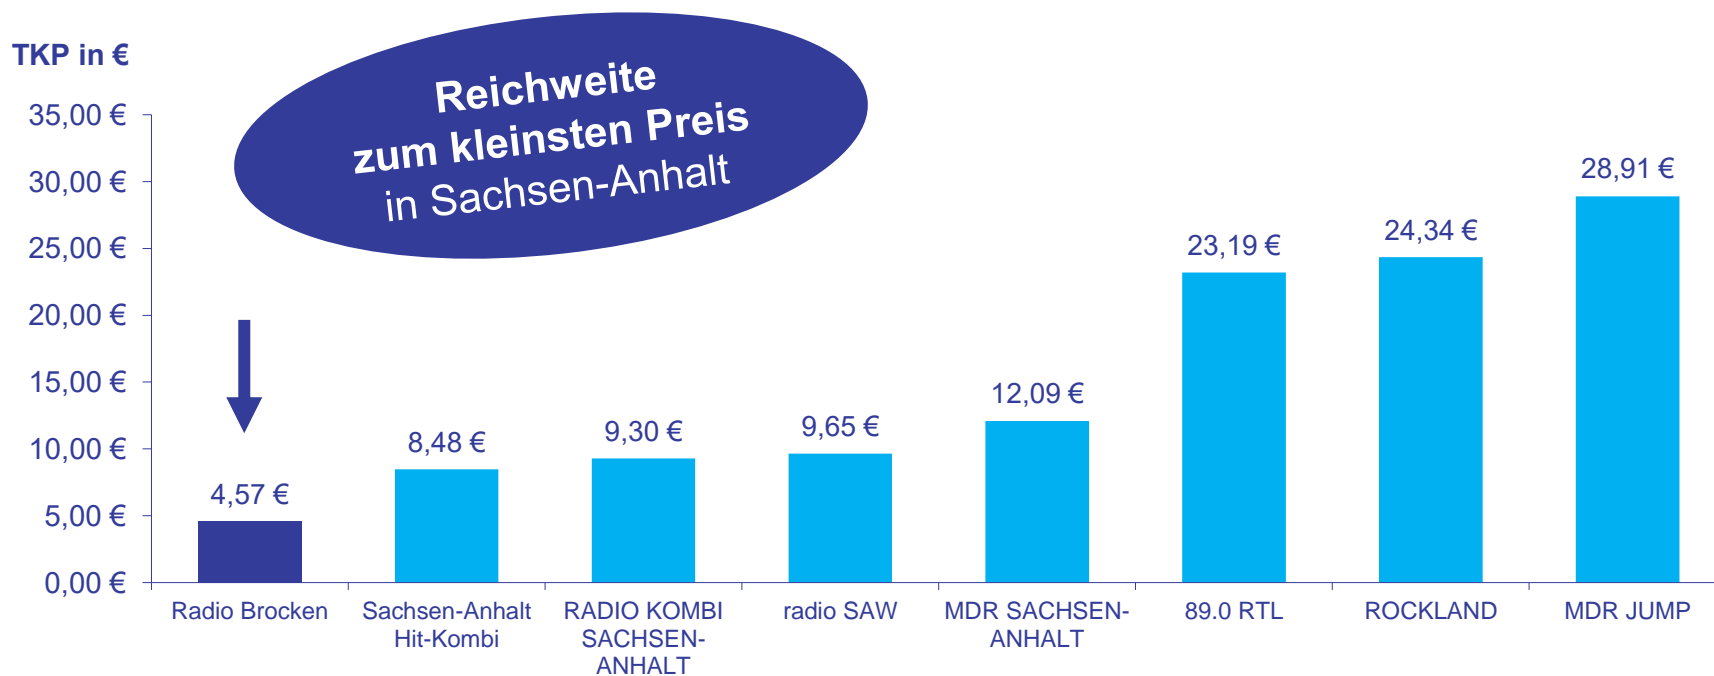

PREISE 2024 | HALLE/LEIPZIG

Sende- stunde	Samstag				Sende- stunde	Sonntag			
	1 - 15 Sekunden (Euro/Sekunde)	16 - 24 Sekunden (Euro/Sekunde)	25 - 34 Sekunden (Euro/Sekunde)	ab 35 Sekunden (Euro/Sekunde)		1 - 15 Sekunden (Euro/Sekunde)	16 - 24 Sekunden (Euro/Sekunde)	25 - 34 Sekunden (Euro/Sekunde)	ab 35 Sekunden (Euro/Sekunde)
0-6	1,15 €	1,10 €	1,00 €	0,95 €	0-6	1,15 €	1,10 €	1,00 €	0,95 €
6-7	1,55 €	1,49 €	1,35 €	1,28 €	6-7	1,50 €	1,43 €	1,30 €	1,24 €
7-8	4,30 €	4,11 €	3,74 €	3,55 €	7-8	3,20 €	3,06 €	2,78 €	2,64 €
8-9	4,30 €	4,11 €	3,74 €	3,55 €	8-9	3,20 €	3,06 €	2,78 €	2,64 €
9-10	4,30 €	4,11 €	3,74 €	3,55 €	9-10	3,20 €	3,06 €	2,78 €	2,64 €
10-11	4,45 €	4,26 €	3,87 €	3,68 €	10-11	3,80 €	3,63 €	3,30 €	3,14 €
11-12	4,45 €	4,26 €	3,87 €	3,68 €	11-12	3,80 €	3,63 €	3,30 €	3,14 €
12-13	4,45 €	4,26 €	3,87 €	3,68 €	12-13	3,80 €	3,63 €	3,30 €	3,14 €
13-14	2,40 €	2,30 €	2,09 €	1,99 €	13-14	1,90 €	1,82 €	1,65 €	1,57 €
14-15	2,40 €	2,30 €	2,09 €	1,99 €	14-15	1,90 €	1,82 €	1,65 €	1,57 €
15-16	2,40 €	2,30 €	2,09 €	1,99 €	15-16	1,90 €	1,82 €	1,65 €	1,57 €
16-17	2,40 €	2,30 €	2,09 €	1,99 €	16-17	1,90 €	1,82 €	1,65 €	1,57 €
17-18	2,40 €	2,30 €	2,09 €	1,99 €	17-18	1,90 €	1,82 €	1,65 €	1,57 €
18-22	1,25 €	1,20 €	1,09 €	1,04 €	18-22	1,25 €	1,20 €	1,09 €	1,04 €
22-24	1,15 €	1,10 €	1,00 €	0,95 €	22-24	1,15 €	1,10 €	1,00 €	0,95 €
Ø 6-18	3,32 €	3,18 €	2,89 €	2,74 €	Ø 6-18	2,67 €	2,55 €	2,32 €	2,20 €

Spotlängenbonus	-4,2%	-13,0%	-17,5%

Spotlängenbonus	-4,5%	-13,1%	-17,6%

Mengenrabatte	1%	2%	3%	5%	7%	9%	11%	13%	15%
bei einem jährlichen Sendevolumen ab	500 Sek.	1.000 Sek.	3.000 Sek.	5.000 Sek.	7.000 Sek.	10.000 Sek.	13.000 Sek.	16.000 Sek.	20.000 Sek.

RADIO BROCKEN

TKP 14-59 (€), GEBIET SACHSEN-ANHALT