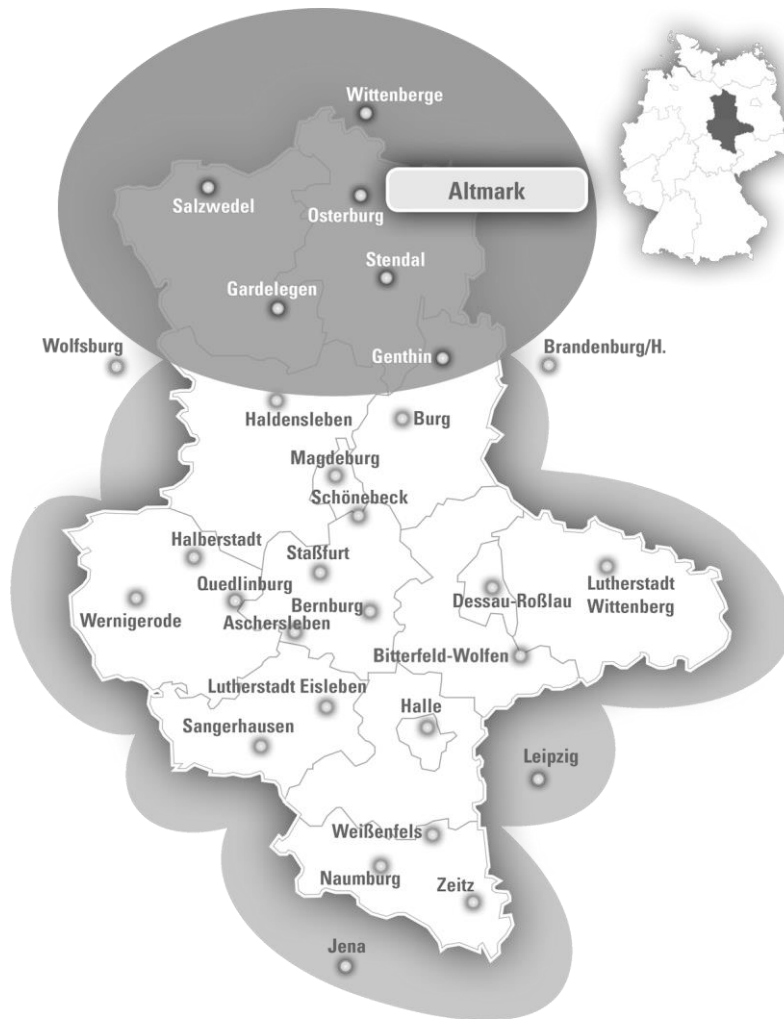

IHRE ANSPRECHPARTNER

FUNKHAUS | HALLE

RTL
89.0

Grit Kucziensky

Mediaberaterin

Landkreis Stendal,
Havelland, Prignitz

Telefon: 0172 / 52 43 600

Grit.Kucziensky@funkhaus-halle.de