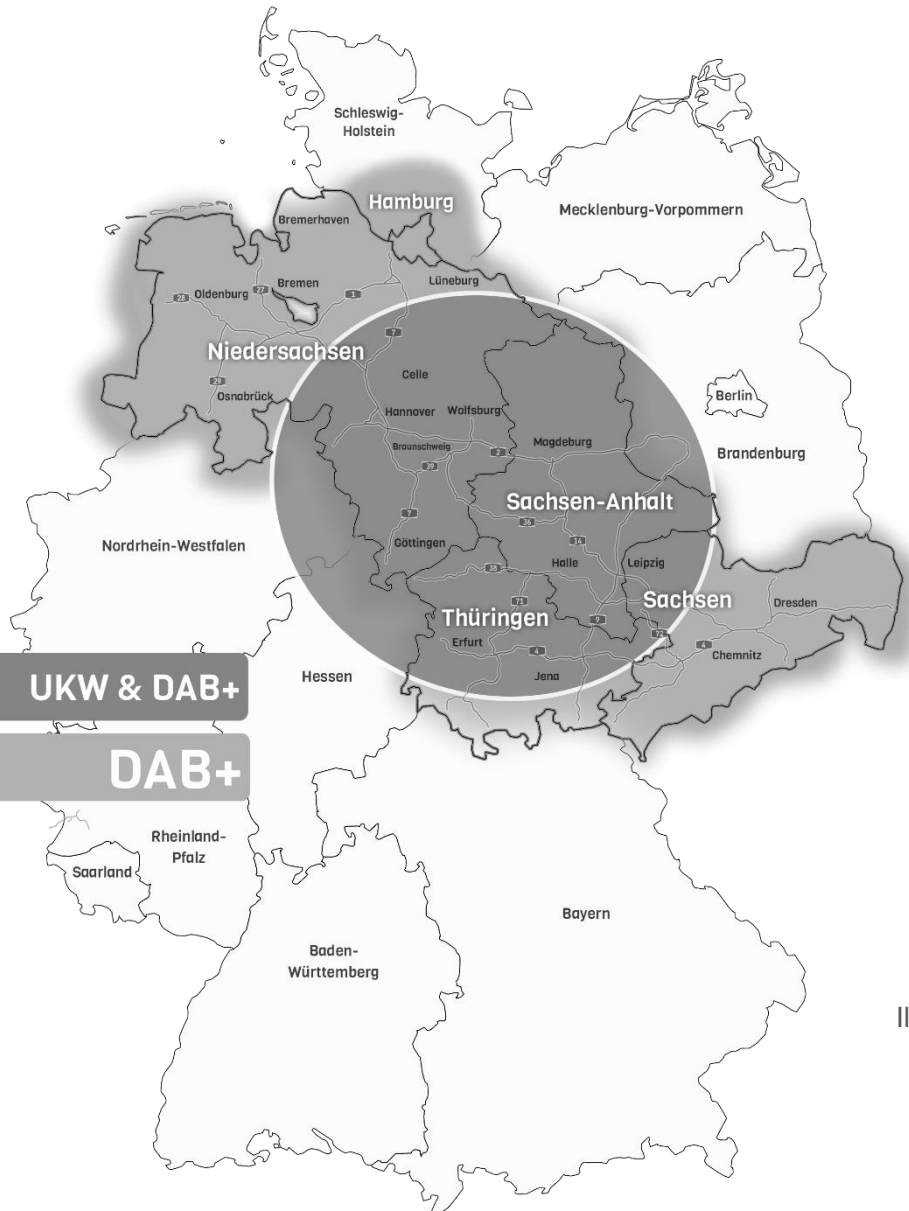

IHRE ANSPRECHPARTNER

FUNKHAUS | HALLE

RTL
89.0

Matti Pirnack

Regionalverkaufsleiter

Telefon: 0172 / 35 52 314

Matti.Pirnack@funkhaus-halle.de