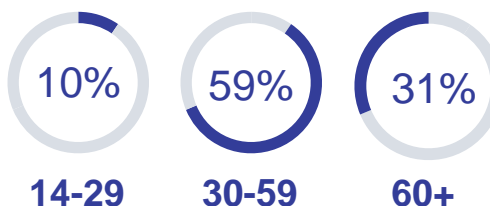

Radio Brocken | Regional & kostenoptimiert werben

Sie haben die Wahl zwischen einer landesweiten Ausstrahlung Ihres Spots oder einer Einzelbelegung von vier möglichen Senderegionen: Magdeburg/Harz, Dessau-Roßlau/Wittenberg, Halle/Leipzig und Altmark. Vermeiden Sie so Streuverluste und sprechen Ihre Zielgruppe punktgenau an.

MUSIKFORMAT

Adult Contemporary (AC),
Die beste Musik für Sachsen-Anhalt

SENDEGEBIET

Sachsen-Anhalt und angrenzende
Bundesländer

VERBREITUNG

11 UKW-Frequenzen unterteilt in
4 Senderegionen sowie im Kabel,
im Web, als App, über DAB+, per
Smart Speaker und Apple CarPlay

ZIELGRUPPE

Bevölkerung Sachsen-Anhalts
zwischen 30 und 59 Jahren

786.000 Hörer
pro Tag

146.000 Hörer
pro Ø-Std. 6-18 Uhr

noch mehr Infos auf
www.funkhaus-halle.de

DIE RADIO BROCKEN ZIELGRUPPE

In Sachsen-Anhalt zuhause

8 von 10

Radio Brocken-Hörern leben in Sachsen-Anhalt

- Sachsen-Anhalt
- Sonstige Bundesländer

- Männer
- Frauen

Aktiv im Leben

Über die Hälfte der Hörer ist zwischen 30 und 59 Jahre alt

Einkommensstark

Haushaltsnettoeinkommen