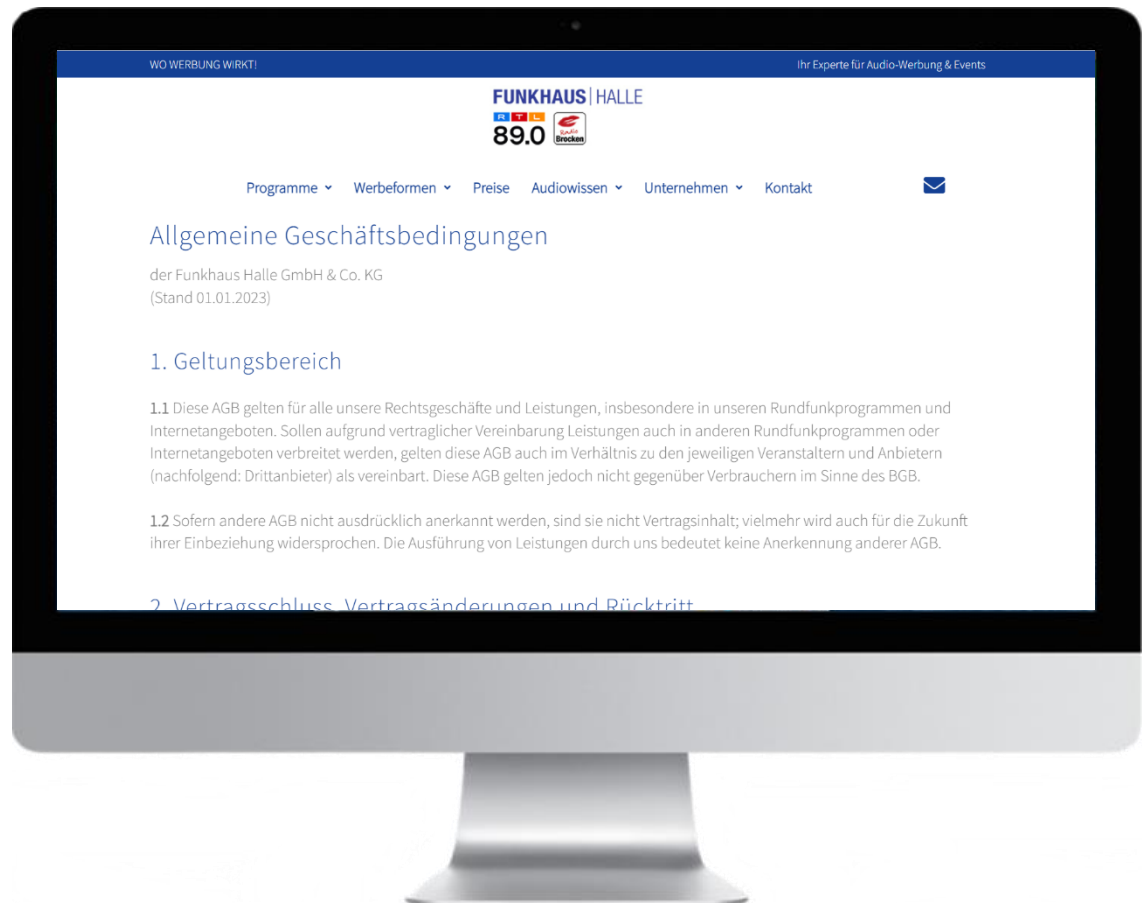

ALLGEMEINE GESCHÄFTSBEDINGUNGEN

www.funkhaus-halle.de/agb