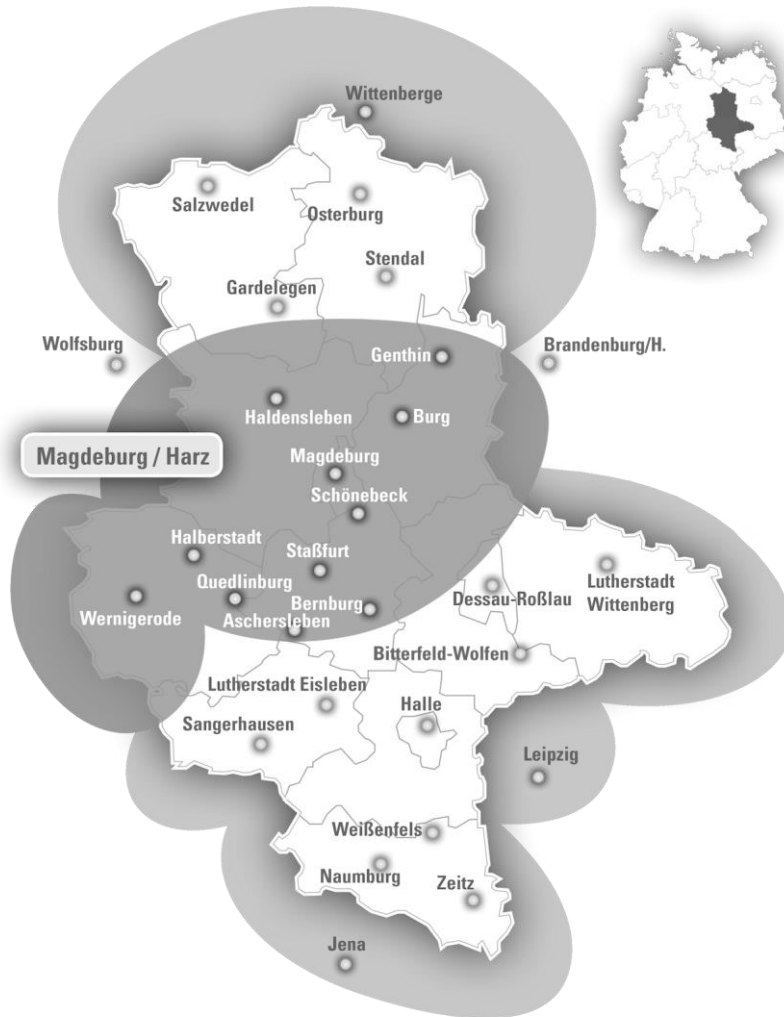

IHRE ANSPRECHPARTNER

FUNKHAUS | HALLE

RTL
89.0

Corinna Pagels

Mediaberaterin
Region Magdeburg, Burg,
Haldensleben, Schönebeck

Telefon: 0172 / 52 43 609
Corinna.Pagels@funkhaus-halle.de