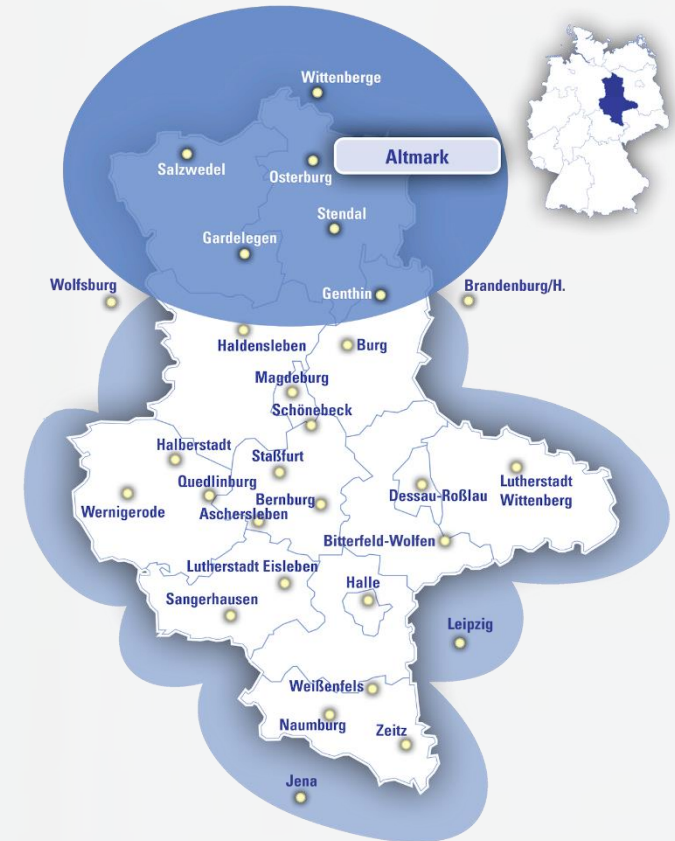

PREISE 2024 | ALTMARK

Sende- stunde	Montag - Freitag			
	1 - 15 Sekunden (Euro/Sekunde)	16 - 24 Sekunden (Euro/Sekunde)	25 - 34 Sekunden (Euro/Sekunde)	ab 35 Sekunden (Euro/Sekunde)
0-5	1,00 €	0,96 €	0,87 €	0,83 €
5-6	2,00 €	1,91 €	1,74 €	1,65 €
6-7	5,15 €	4,93 €	4,48 €	4,26 €
7-8	5,15 €	4,93 €	4,48 €	4,26 €
8-9	5,15 €	4,93 €	4,48 €	4,26 €
9-10	3,15 €	3,01 €	2,74 €	2,60 €
10-11	3,15 €	3,01 €	2,74 €	2,60 €
11-12	3,15 €	3,01 €	2,74 €	2,60 €
12-13	2,90 €	2,77 €	2,52 €	2,39 €
13-14	2,90 €	2,77 €	2,52 €	2,39 €
14-15	2,90 €	2,77 €	2,52 €	2,39 €
15-16	3,05 €	2,92 €	2,65 €	2,52 €
16-17	3,05 €	2,92 €	2,65 €	2,52 €
17-18	3,05 €	2,92 €	2,65 €	2,52 €
18-19	3,05 €	2,92 €	2,65 €	2,52 €
19-22	1,25 €	1,20 €	1,09 €	1,04 €
22-24	1,00 €	0,96 €	0,87 €	0,83 €
Ø 6-18	3,56 €	3,41 €	3,10 €	2,94 €

Spotlängenbonus	-4,2%	-12,9%	-17,4%

Hansestadt Osterburg: 101,0 MHz

Mengenrabatte: siehe Folgeseite