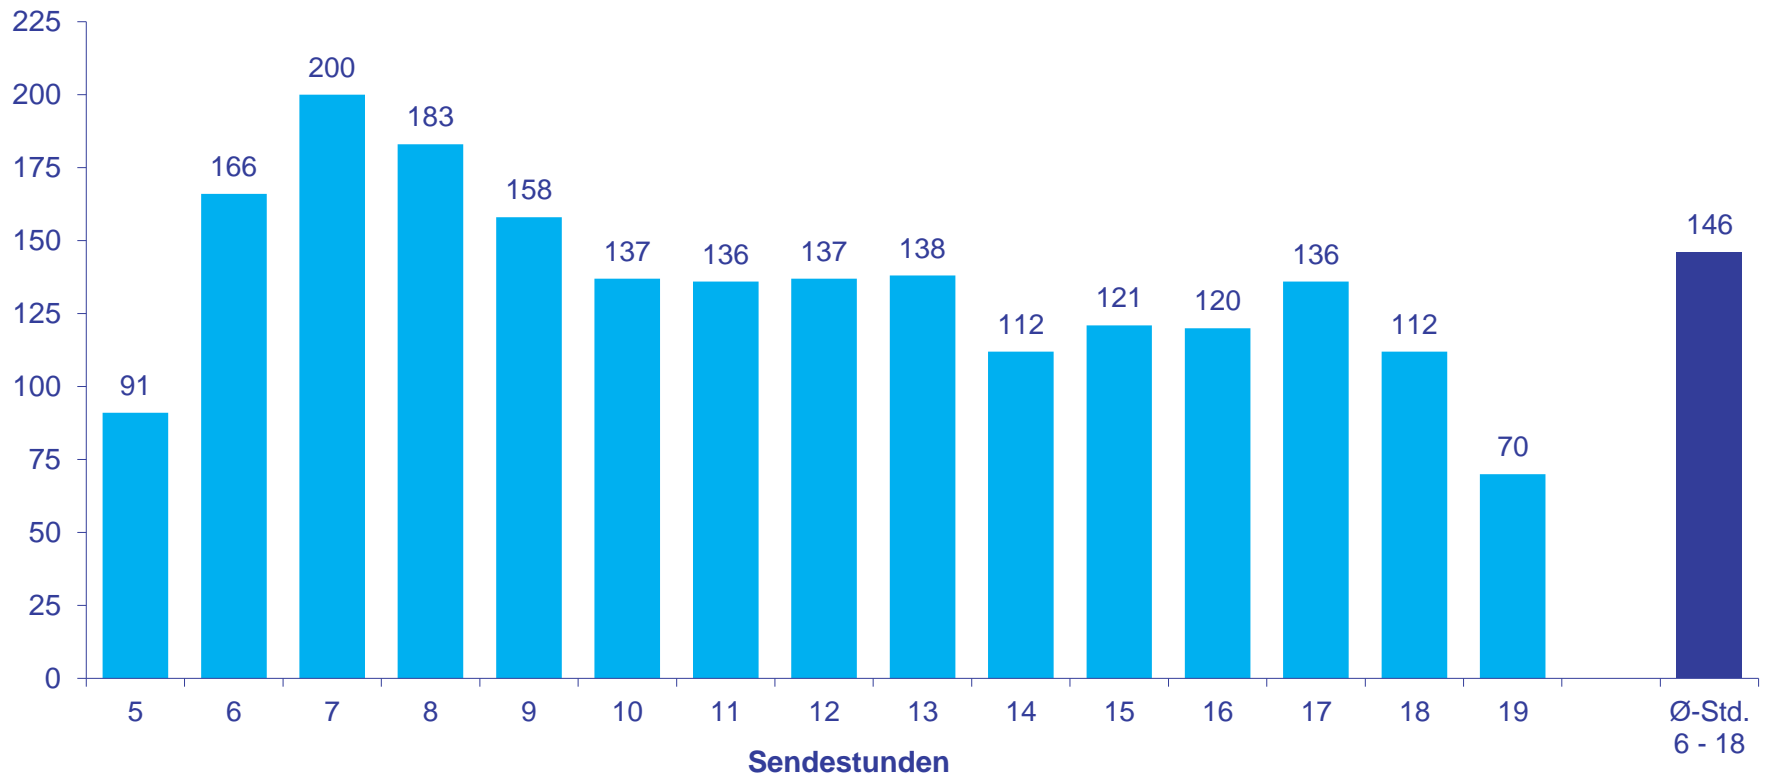

ZIELGRUPPE

Bevölkerung Sachsen-Anhalts
zwischen 30 und 59 Jahren

786.000 Hörer
pro Tag

146.000 Hörer
pro Ø-Std. 6-18 Uhr

noch mehr Infos auf
www.funkhaus-halle.de

DIE RADIO BROCKEN ZIELGRUPPE

In Sachsen-Anhalt zuhause

8 von 10

Radio Brocken-Hörern leben in Sachsen-Anhalt

- Sachsen-Anhalt
- Sonstige Bundesländer

- Männer
- Frauen

Aktiv im Leben

Über die Hälfte der Hörer ist zwischen 30 und 59 Jahre alt

Einkommensstark

Haushaltsnettoeinkommen

REICHWEITEN PRO STUNDE (MONTAG – FREITAG)

Hörerzahlen (in Tsd.)

PREISE 2024 | ALTMARK

Sende- stunde	Montag - Freitag			
	1 - 15 Sekunden (Euro/Sekunde)	16 - 24 Sekunden (Euro/Sekunde)	25 - 34 Sekunden (Euro/Sekunde)	ab 35 Sekunden (Euro/Sekunde)
0-5	1,00 €	0,96 €	0,87 €	0,83 €
5-6	2,00 €	1,91 €	1,74 €	1,65 €
6-7	5,15 €	4,93 €	4,48 €	4,26 €
7-8	5,15 €	4,93 €	4,48 €	4,26 €
8-9	5,15 €	4,93 €	4,48 €	4,26 €
9-10	3,15 €	3,01 €	2,74 €	2,60 €
10-11	3,15 €	3,01 €	2,74 €	2,60 €
11-12	3,15 €	3,01 €	2,74 €	2,60 €
12-13	2,90 €	2,77 €	2,52 €	2,39 €
13-14	2,90 €	2,77 €	2,52 €	2,39 €
14-15	2,90 €	2,77 €	2,52 €	2,39 €
15-16	3,05 €	2,92 €	2,65 €	2,52 €
16-17	3,05 €	2,92 €	2,65 €	2,52 €
17-18	3,05 €	2,92 €	2,65 €	2,52 €
18-19	3,05 €	2,92 €	2,65 €	2,52 €
19-22	1,25 €	1,20 €	1,09 €	1,04 €
22-24	1,00 €	0,96 €	0,87 €	0,83 €
Ø 6-18	3,56 €	3,41 €	3,10 €	2,94 €