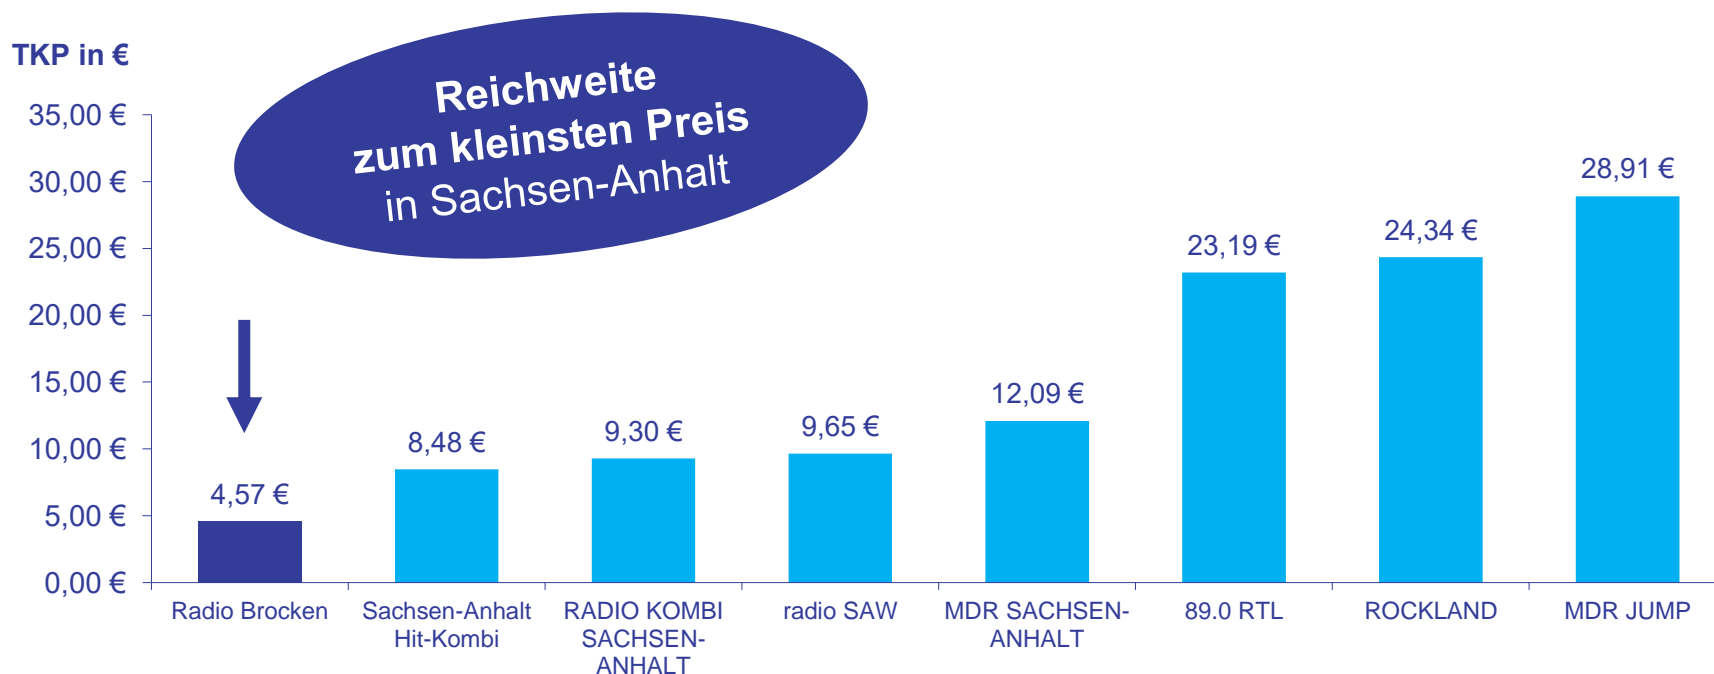

PREISE 2024 | ALTMARK

Sende- stunde	Samstag				Sende- stunde	Sonntag			
	1 - 15 Sekunden (Euro/Sekunde)	16 - 24 Sekunden (Euro/Sekunde)	25 - 34 Sekunden (Euro/Sekunde)	ab 35 Sekunden (Euro/Sekunde)		1 - 15 Sekunden (Euro/Sekunde)	16 - 24 Sekunden (Euro/Sekunde)	25 - 34 Sekunden (Euro/Sekunde)	ab 35 Sekunden (Euro/Sekunde)
0-6	1,00 €	0,96 €	0,87 €	0,83 €	0-6	1,00 €	0,96 €	0,87 €	0,83 €
6-7	1,15 €	1,10 €	1,00 €	0,95 €	6-7	1,10 €	1,06 €	0,96 €	0,91 €
7-8	2,85 €	2,73 €	2,48 €	2,36 €	7-8	2,35 €	2,24 €	2,04 €	1,94 €
8-9	2,85 €	2,73 €	2,48 €	2,36 €	8-9	2,35 €	2,24 €	2,04 €	1,94 €
9-10	2,85 €	2,73 €	2,48 €	2,36 €	9-10	2,35 €	2,24 €	2,04 €	1,94 €
10-11	2,90 €	2,77 €	2,52 €	2,39 €	10-11	2,75 €	2,63 €	2,39 €	2,27 €
11-12	2,90 €	2,77 €	2,52 €	2,39 €	11-12	2,75 €	2,63 €	2,39 €	2,27 €
12-13	2,90 €	2,77 €	2,52 €	2,39 €	12-13	2,75 €	2,63 €	2,39 €	2,27 €
13-14	1,55 €	1,49 €	1,35 €	1,28 €	13-14	1,35 €	1,29 €	1,17 €	1,11 €
14-15	1,55 €	1,49 €	1,35 €	1,28 €	14-15	1,35 €	1,29 €	1,17 €	1,11 €
15-16	1,55 €	1,49 €	1,35 €	1,28 €	15-16	1,35 €	1,29 €	1,17 €	1,11 €
16-17	1,55 €	1,49 €	1,35 €	1,28 €	16-17	1,35 €	1,29 €	1,17 €	1,11 €
17-18	1,55 €	1,49 €	1,35 €	1,28 €	17-18	1,35 €	1,29 €	1,17 €	1,11 €
18-22	1,10 €	1,06 €	0,96 €	0,91 €	18-22	1,10 €	1,06 €	0,96 €	0,91 €
22-24	1,00 €	0,96 €	0,87 €	0,83 €	22-24	1,00 €	0,96 €	0,87 €	0,83 €
Ø 6-18	2,18 €	2,09 €	1,90 €	1,80 €	Ø 6-18	1,93 €	1,84 €	1,68 €	1,59 €

Spotlängenbonus	-4,1%	-12,8%	-17,4%

Spotlängenbonus	-4,7%	-13,0%	-17,6%

Mengenrabatte	1%	2%	3%	5%	7%	9%	11%	13%	15%
bei einem jährlichen Sendevolumen ab	500 Sek.	1.000 Sek.	3.000 Sek.	5.000 Sek.	7.000 Sek.	10.000 Sek.	13.000 Sek.	16.000 Sek.	20.000 Sek.

RADIO BROCKEN

TKP 14-59 (€), GEBIET SACHSEN-ANHALT