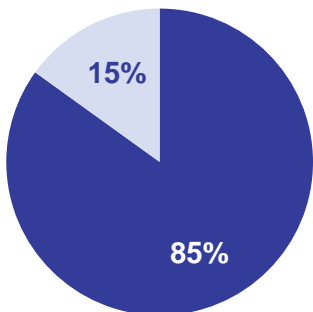

Radio Brocken | Regional & kostenoptimiert werben

Sie haben die Wahl zwischen einer landesweiten Ausstrahlung Ihres Spots oder einer Einzelbelegung von vier möglichen Senderegionen: Magdeburg/Harz, Dessau-Roßlau/Wittenberg, Halle/Leipzig und Altmark. Vermeiden Sie so Streuverluste und sprechen Ihre Zielgruppe punktgenau an.

ZIELGRUPPE

Bevölkerung Sachsen-Anhalts
zwischen 30 und 59 Jahren

786.000 Hörer
pro Tag

146.000 Hörer
pro Ø-Std. 6-18 Uhr

noch mehr Infos auf
www.funkhaus-halle.de

DIE RADIO BROCKEN ZIELGRUPPE

In Sachsen-Anhalt zuhause

8 von 10

Radio Brocken-Hörern leben in Sachsen-Anhalt

- Sachsen-Anhalt
- Sonstige Bundesländer

- Männer
- Frauen

Aktiv im Leben

Über die Hälfte der Hörer ist zwischen 30 und 59 Jahre alt

Einkommensstark

Haushaltsnettoeinkommen