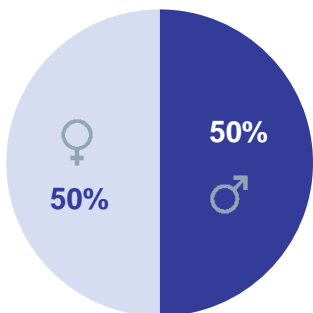

ZIELGRUPPE

Bevölkerung Sachsen-Anhalts
zwischen 30 und 59 Jahren

786.000 Hörer
pro Tag

146.000 Hörer
pro Ø-Std. 6-18 Uhr

noch mehr Infos auf
www.funkhaus-halle.de

DIE RADIO BROCKEN ZIELGRUPPE

In Sachsen-Anhalt zuhause

8 von 10

Radio Brocken-Hörern leben in Sachsen-Anhalt

- Sachsen-Anhalt
- Sonstige Bundesländer

- Männer
- Frauen

Aktiv im Leben

Über die Hälfte der Hörer ist zwischen 30 und 59 Jahre alt

Einkommensstark

Haushaltsnettoeinkommen